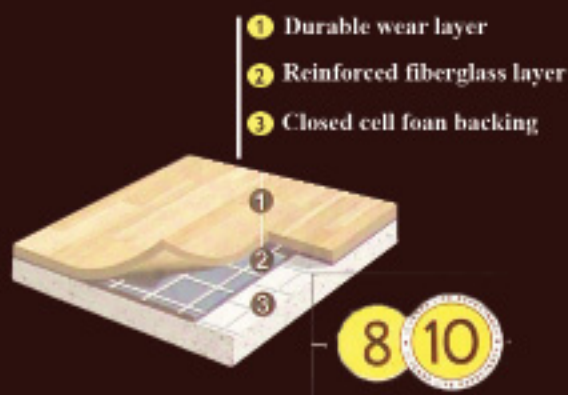

## INDOOR FLEX SPORTS FLOORING

The Perfect Flooring  
The Perfect Performance

		Flex 8000	Flex 6000	Flex 4500	Flex 3500
Width of rolls	EN 426	150 cm	150 cm	150 cm	150 cm
Length of rolls	EN 426	20 m	20 m	20 m	20 m
Thickness	EN 428	8.0 mm	6.0 mm	4.5 mm	3.5 mm